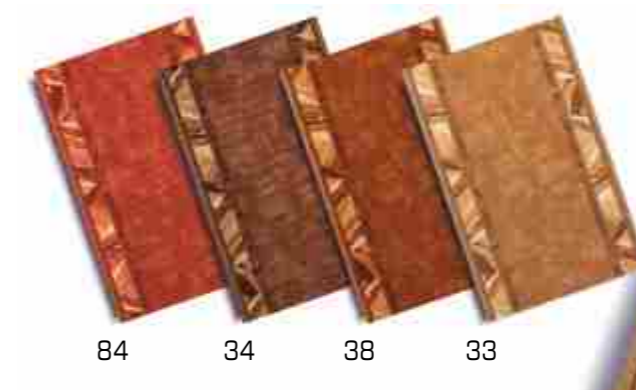

39 78 33 44 11

CORRIDO

84 34 38 33